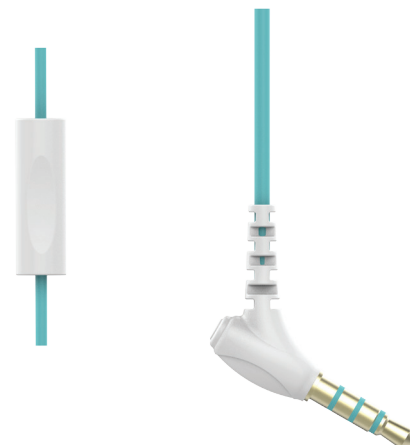

Inspire™ 300 For Women

Sportowe słuchawki douszne z mikrofonem/pilotem

Douszne słuchawki sportowe z technologią Twistlock™ — technologia stworzona z myślą o kobietach

Ćwicz bez ograniczeń dzięki odpornym na pot słuchawkom dousznym, dostosowanym do kształtu kobiecych uszu. Technologie Twistlock® i Flexsoft® Comfort Fit gwarantują, że słuchawki JBL® Inspire™ 300 For Women nigdy nie wypadają ani nie sprawiają bólu, a także przepuszczają dźwięki z zewnątrz, aby umożliwić zachowanie świadomości otoczenia. Unikalna technologia magnesów zapobiegających splątaniu QuikClik™ ułatwia zakładanie i przechowywanie, dołączony do kabla mikrofon jest zgodny z większością smartfonów oraz zapewnia sterowanie muzyką i połączeniami za pomocą jednego przycisku. Słuchawki Inspire 300 For Women zostały specjalnie dostosowane do mniejszych uszu oraz są dostępne w intensywnych kolorach. Będą Ci służyć przy każdym kroku, każdym powtórzeniu oraz każdej kropli potu. Witajcie, małe i potężne.

Cechy

- ▶ Odporne na pot
- ▶ Technologia Twistlock™
- ▶ FlexSoft™
- ▶ Świadomość otoczenia
- ▶ QuikClik® — magnesy zapobiegające splątaniu
- ▶ Mikrofon oraz funkcja sterowania muzyką i utworami
- ▶ Dźwięk JBL Signature z technologią PureBass

Inspire™ 300 For Women

Sportowe słuchawki douszne z mikrofonem/pilotem

Cechy i korzyści

Odporne na pot

Słuchawki JBL® Inspire™ 300 zostały opracowane do ćwiczenia w każdych warunkach — są odporne na działanie deszczu, wody oraz potu.

Zawartość zestawu:

Para sportowych słuchawek JBL® Inspire™ 300 For Women

Sportowy pokrowiec

Nakładki w dwóch rozmiarach

Ogólne dane techniczne

► Dostępne kolory: turkus

Parametry dźwięku

► Pasmo przenoszenia 20 Hz – 20 kHz